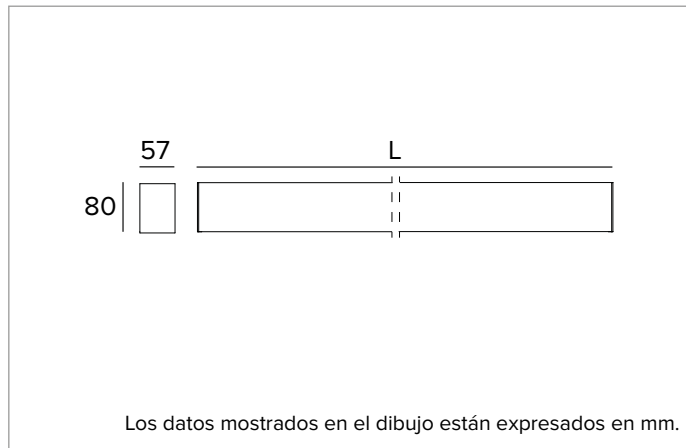

T029BX840ELPW | LOGICO EASY Stand Alone 57 - UGR16

Luminaria lineal de LED stand alone para instalaciones a plafón o en suspensión

	4000K	H(m)	D1(m)	D2(m)	Emax(lx)		
	Ra80	75°	59°				
Fixture Power	71W	1	1.54	1.14	2833		
Source Flux	9170lm	2	3.08	2.28	708		
Fixture Flux	9171lm	3	4.62	3.41	315		
Efficacy	129lm/W	4	6.16	4.55	177		
6000770	Imax=358cd/klm	Imax	3281cd	5	7.71	5.69	113

Cuerpo de aluminio extruido pintado de sección 57mm y tapas finales de policarbonato. Pantalla superior de cierre de policarbonato traslúcido.

Color y acabado: Blanco

Dimensiones: L=2352mm

Peso: 6,56Kg

Versión: LINEAL